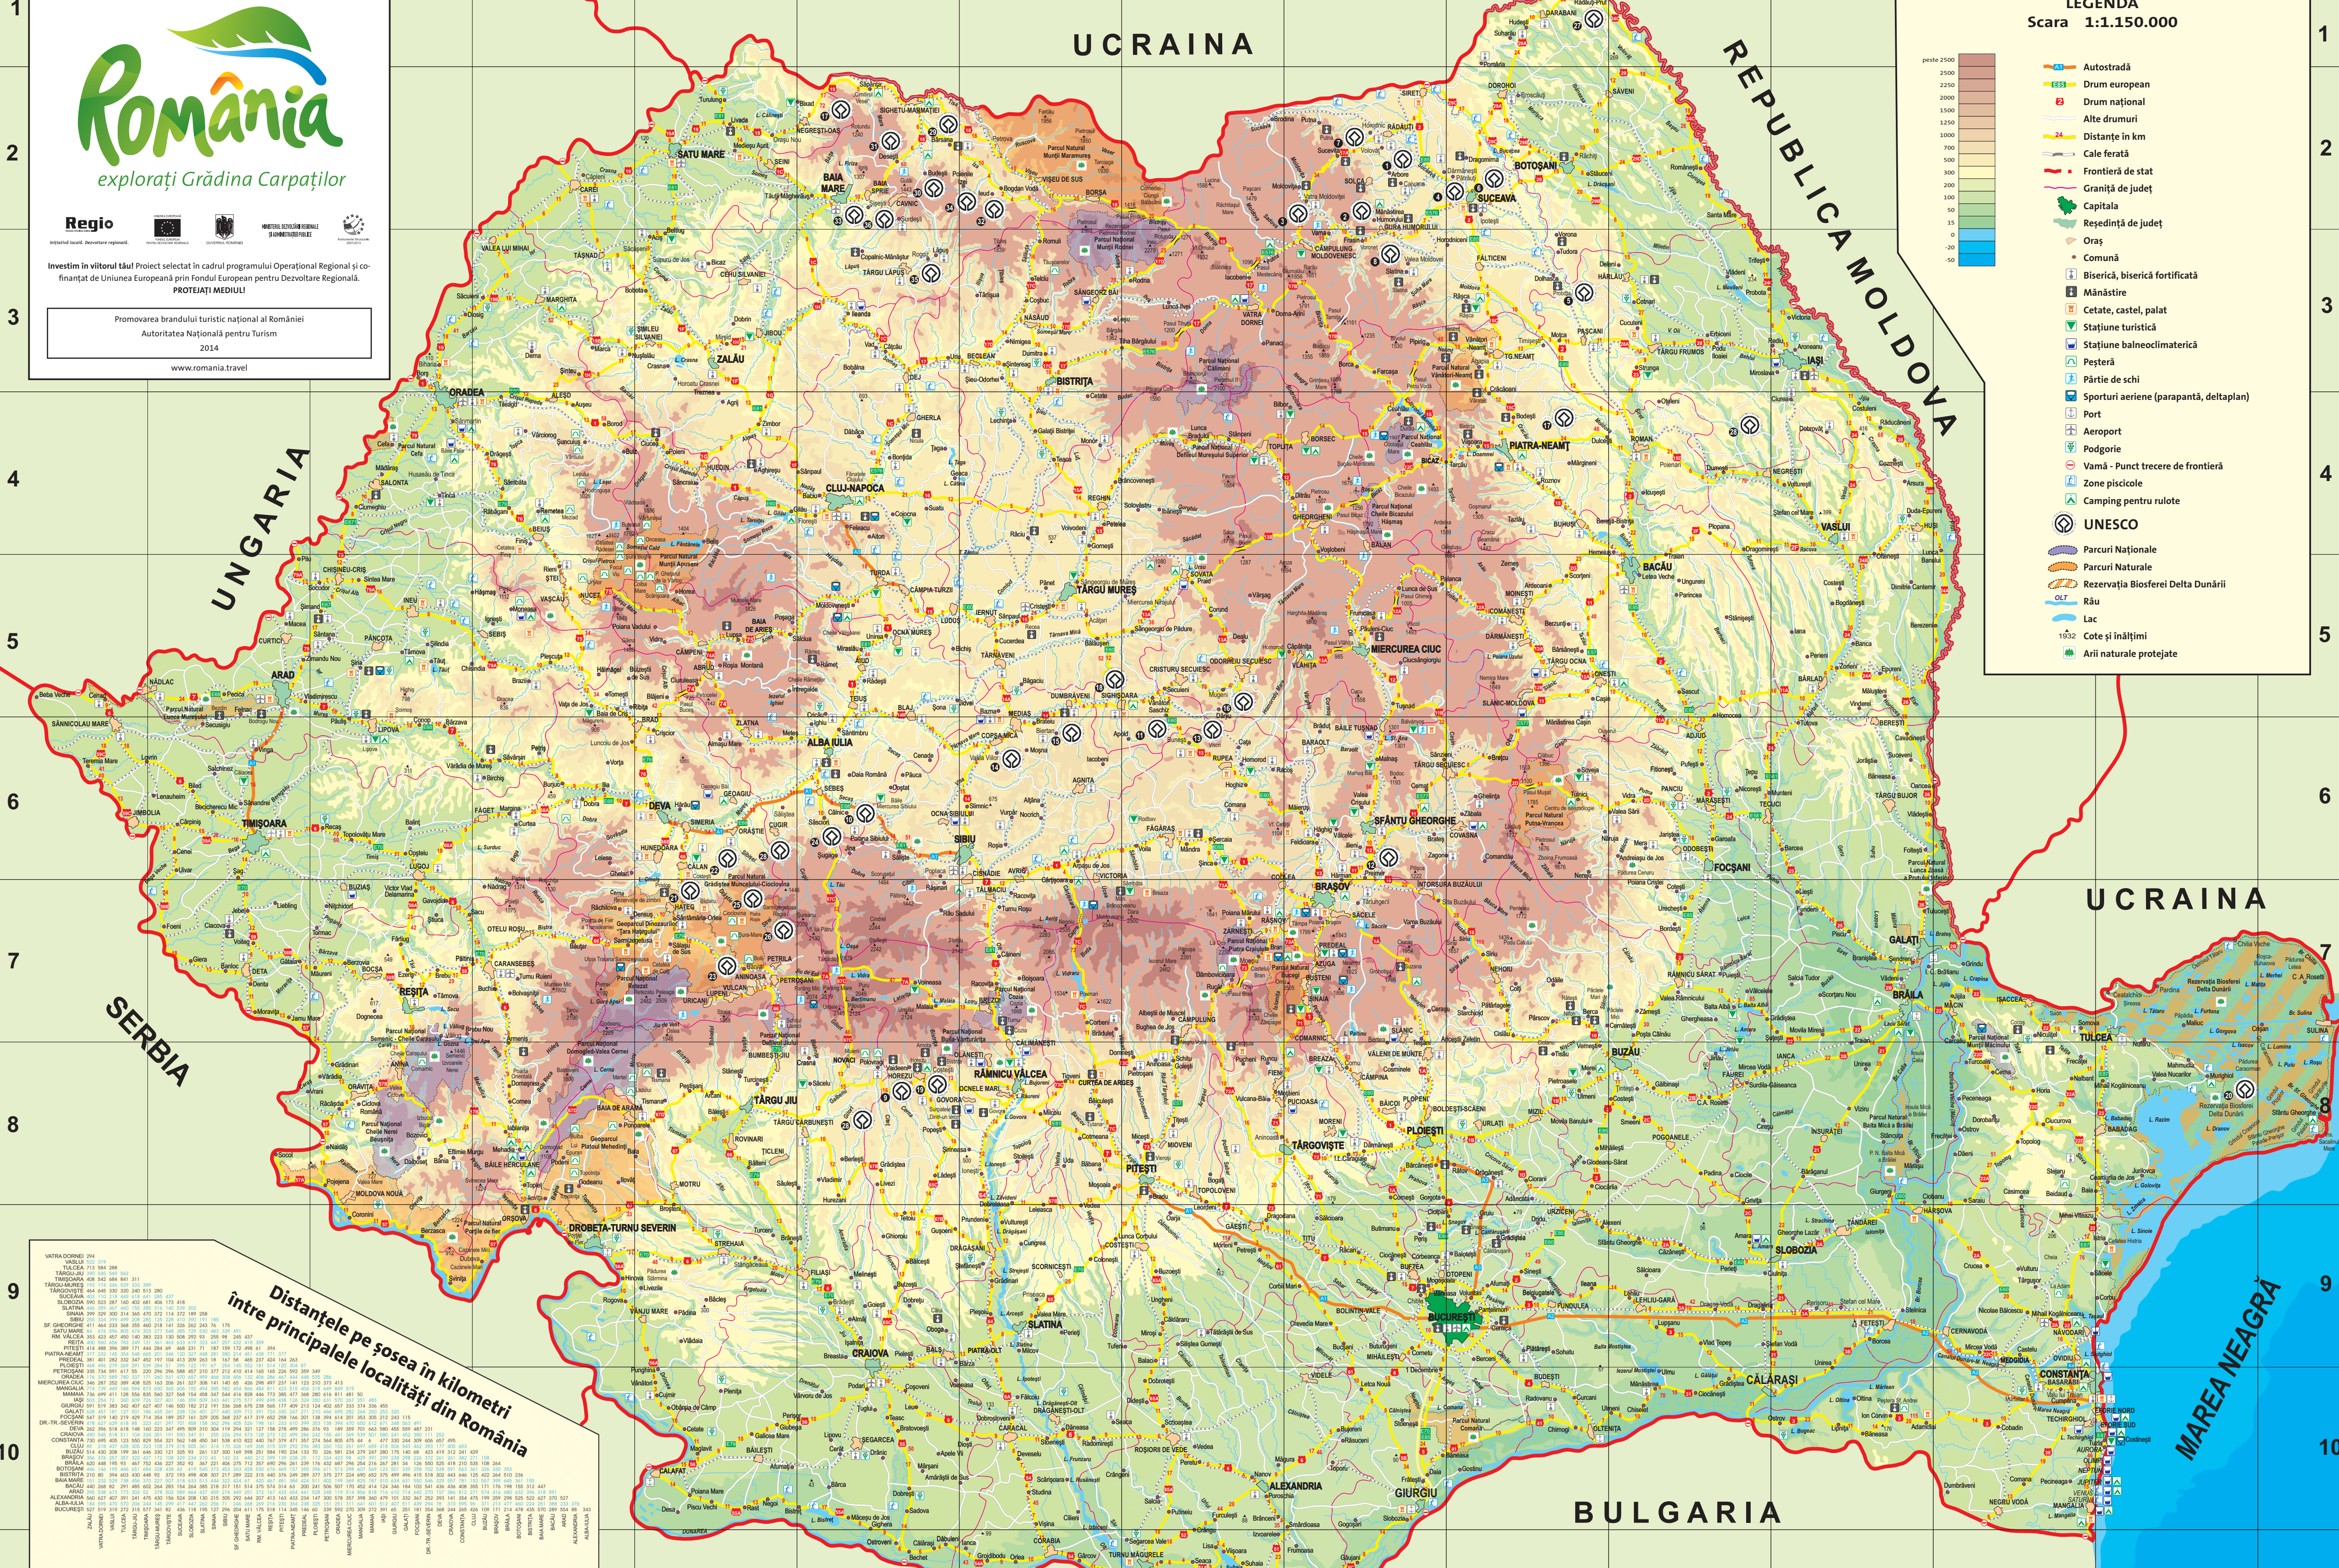

Promovarea brandului turistic național al României
Autoritatea Națională pentru Turism
2014
www.romania.travel

UCRAINA

REPUBLICA MOLDOVA

LEGENDA
Scara 1:1.150.000

- Autostradă
- Drum european
- Drum național
- Alte drumuri
- Distanțe în km
- Cale ferată
- Frontieră de stat
- Graniță de județ
- Capitala
- Reședință de județ
- Oraș
- Comună
- Biserici, biserică fortificată
- Mânăstire
- Cetate, castel, palat
- Stațiune turistică
- Stațiune balneoclimaterică
- Peșteră
- Părtie de schi
- Sporturi aeriene (parapantă, deltaplan)
- Port
- Aeroport
- Podgorie
- Vamă - Punct trecere de frontieră
- Zone piscicole
- Camping pentru rulote
- UNESCO
- Parcuri Naționale
- Parcuri Naturale
- Rezervația Biosferei Delta Dunării
- Râu
- Lac
- Cote și înălțimi
- Arii naturale protejate

A B C D E F G H I J K L M N O

MAREA NEAGRA

BULGARIA